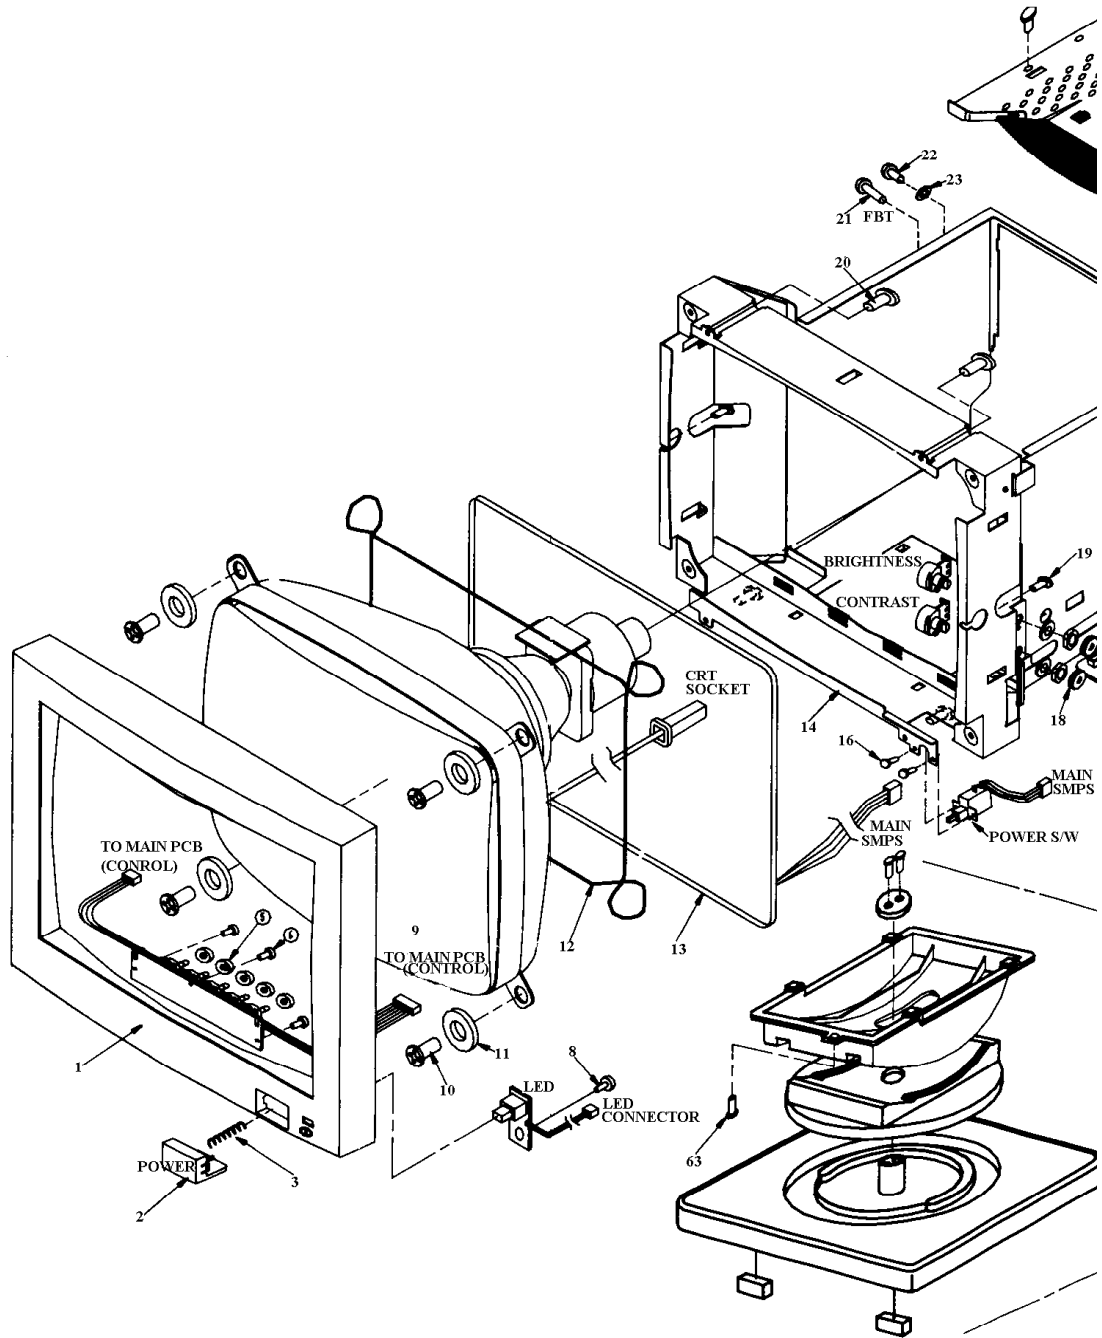

VGM 440 RGB
ANALOG MONITOR
SHEET # 1 (250-4046)
FAXBACK DOC # 11679

VGM 440 RGB
ANALOG MONITOR
SHEET # 2 (250-4046)
FAXBACK DOC # 11679